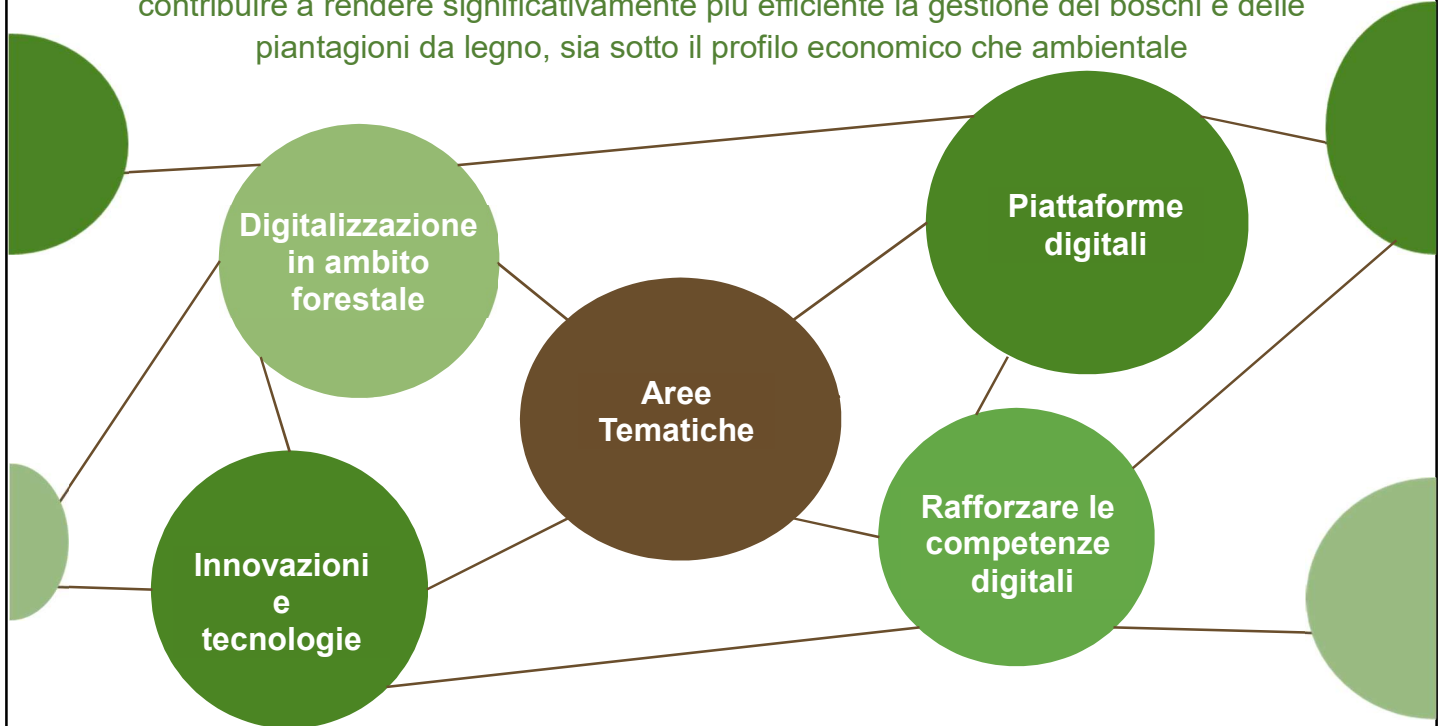

Prospettive e potenzialità della digitalizzazione nel settore forestale italiano – *Precision Forestry*

FOCUS GROUP - 13 dicembre 2021 ore 10

Nel quadro delle azioni previste dal programma Rete Rurale Nazionale 2014-2020 a supporto della **Digitalizzazione in Agricoltura**, il **CREA Foreste e Legno**, insieme all'**Accademia Italiana di Scienze Forestali**, sta sviluppando attività di approfondimento inerenti la ***precision forestry***.

Obiettivo della collaborazione è favorire l'implementazione e l'integrazione delle tecnologie dell'informazione e della comunicazione nel settore forestale: l'applicazione della ***precision forestry***, come linea di intervento per lo sviluppo dell'agricoltura digitale, può infatti contribuire a rendere significativamente più efficiente la gestione dei boschi e delle piantagioni da legno, sia sotto il profilo economico che ambientale

In questo contesto, il Focus Group in programma mira a promuovere le attività di **informazione e networking**, utili a rafforzare le competenze digitali, attraverso il coinvolgimento di esperti e portatori di interesse che operano nel settore forestale. Durante l'incontro i portatori di interesse potranno offrire il proprio contributo di esperienza e opinione in merito alle applicazioni attuali e alle potenzialità di implementazione e di sviluppo della ***precision forestry*** in Italia.